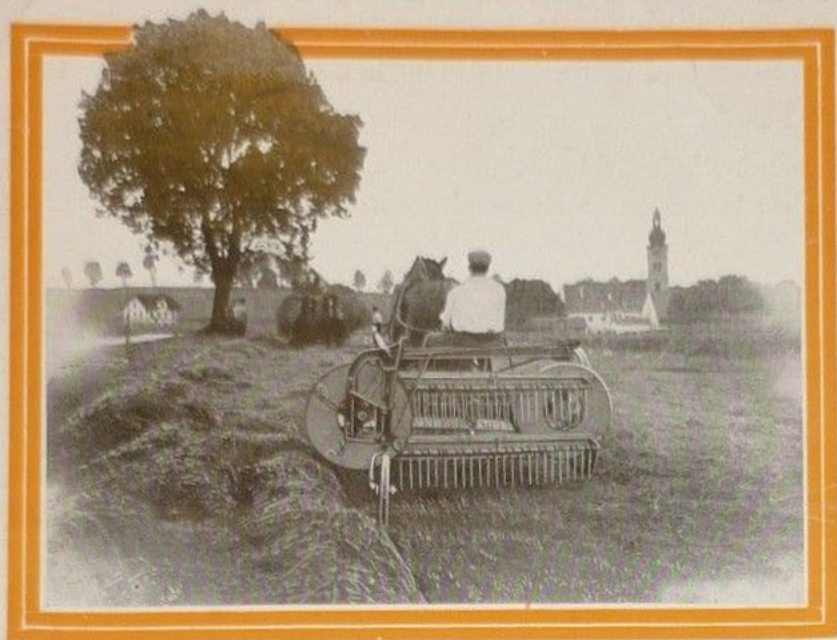

DEERING

Schwadenrechen

KOMBINIERT MIT HEUWENDER D. R. P. a.

Ein- u. zweispännig (mit zusammenlegbarer Gabeldeichsel). Sehr leichtzöglich!

Ernst Decker
Landwirtschaffl.
Maschinen
Thum, Erzgeb.