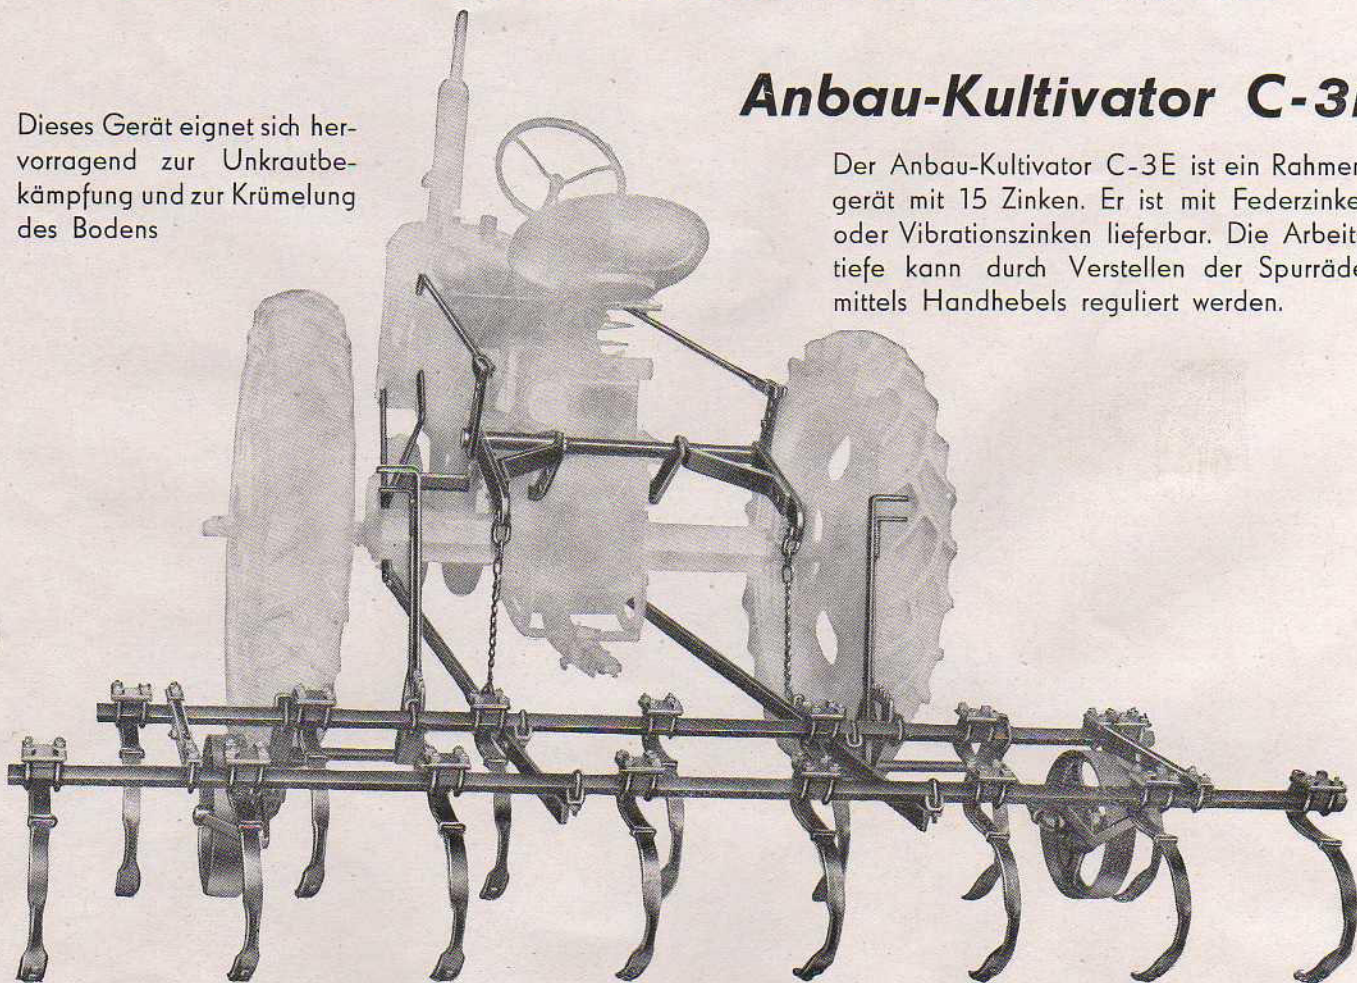

M'CORMICK-INTERNATIONAL

Dieses Gerät eignet sich hervorragend zur Unkrautbekämpfung und zur Krümelung des Bodens

Anbau-Kultivator C-3E

Der Anbau-Kultivator C-3E ist ein Rahmengerät mit 15 Zinken. Er ist mit Federzinken oder Vibrationszinken lieferbar. Die Arbeitstiefe kann durch Verstellen der Spurräder mittels Handhebels reguliert werden.

Kultivator Nr. 8

Der Kultivator Nr. 8 kann mit Federzinken oder starren Zinken ausgerüstet werden. Die starren Zinken sind mit einer automatischen Sicherung versehen, um sie bei Auftreffen auf Steine oder andere Hindernisse vor Bruch zu schützen. Die Maschine kann für

alle vorkommenden Grubberarbeiten benutzt werden, da die starren Zinken und die Federzinken gegeneinander ausgetauscht werden können. — Der Kultivator vernichtet Unkraut und hinterläßt eine feingekrümelte Oberfläche, die die Feuchtigkeit im Boden festhält.