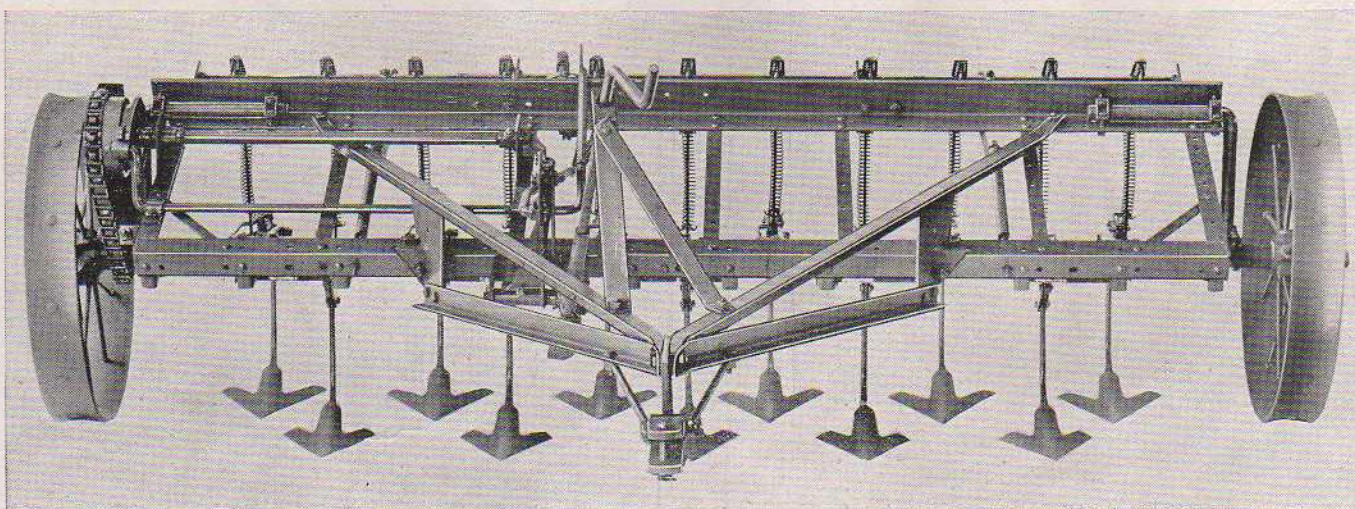

M'CORMICK-INTERNATIONAL

Dieses Gerät eignet sich hervorragend zur Unkrautbekämpfung und zur Krümelung des Bodens

Anbau-Kultivator C-3E

Der Anbau-Kultivator C-3E ist ein Rahmengerät mit 15 Zinken. Er ist mit Federzinken oder Vibrationszinken lieferbar. Die Arbeitstiefe kann durch Verstellen der Spurräder mittels Handhebels reguliert werden.

Kultivator Nr. 8

Der Kultivator Nr. 8 kann mit Federzinken oder starren Zinken ausgerüstet werden. Die starren Zinken sind mit einer automatischen Sicherung versehen, um sie bei Auftreffen auf Steine oder andere Hindernisse vor Bruch zu schützen. Die Maschine kann für

alle vorkommenden Grubberarbeiten benutzt werden, da die starren Zinken und die Federzinken gegeneinander ausgetauscht werden können. — Der Kultivator vernichtet Unkraut und hinterläßt eine feingekrümelte Oberfläche, die die Feuchtigkeit im Boden festhält.