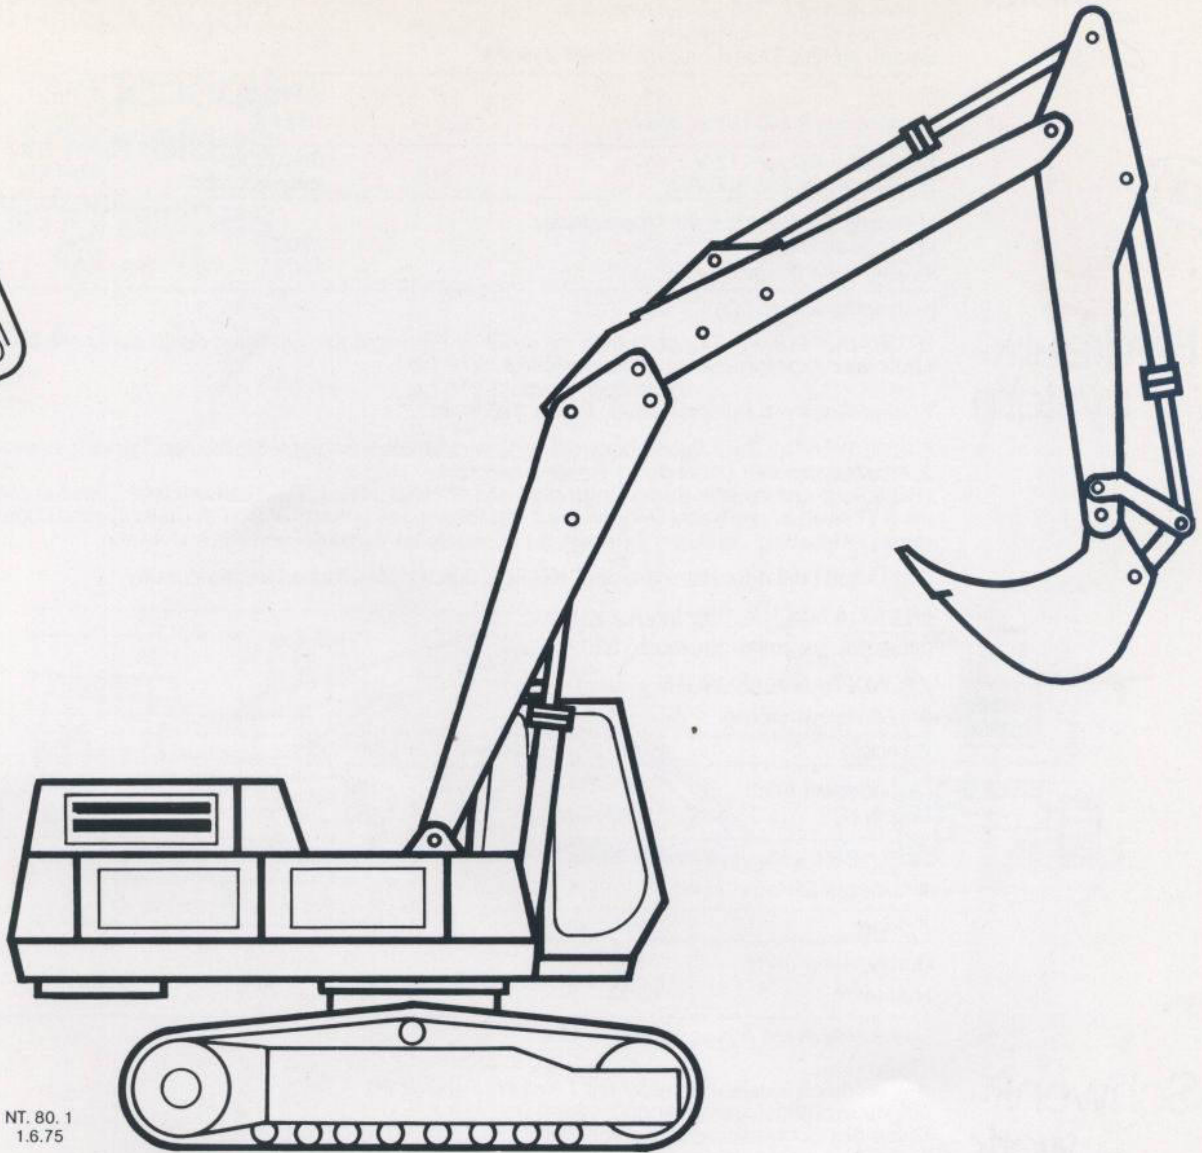

deutsch
english
español

NT. 80. 1
1.6.75

GER-15-E

Hydraulikbagger
hydraulic excavator
excavadora hidraulica

3980

Verstellbarer Ausleger
adjustable boom
pluma regulable

Allgemeine technische Daten
general specifications
características técnicas

1.094.637 R1
6.75

Weitere
Zusatzgeräte
other
equipment
ostros
equipos

deutsch
english
español

Gewicht 480 kg
Weight 1056 lbs
Peso 480 kgs

Radius 1230 mm
Sweep 48"
Rayo 1230 mm

Zahn auswechselbar
Tooth interchangeable
Dient intercambiable