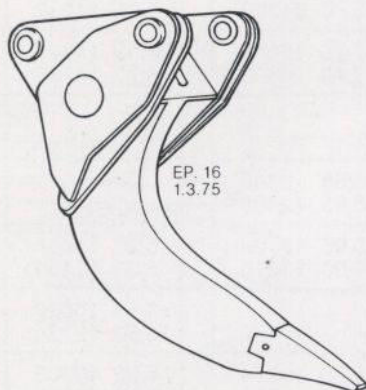

deutsch
english
español

NT. 80. 1
1.6.75

GER-15-E

Hydraulikbagger
hydraulic excavator
excavadora hidraulica

3980

Verstellbarer Ausleger
adjustable boom
pluma regulable

Allgemeine technische Daten
general specifications
características técnicas

1.094.637 R1
6.75

Weitere
Zusatzgeräte
other
equipment
ostros
equipos

deutsch
english
español

Gewicht 480 kg
Weight 1056 lbs
Peso 480 kgs

Radius 1230 mm
Sweep 48"
Rayo 1230 mm

Zahn auswechselbar
Tooth interchangeable
Dient intercambiable