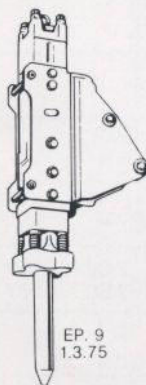

deutsch
english
español

NT. 80. 1
1.6.75

GER-15-E

Hydraulikbagger
hydraulic excavator
excavadora hidraulica

3980

Verstellbarer Ausleger
adjustable boom
pluma regulable

Allgemeine technische Daten
general specifications
características técnicas

1.094.637 R1
6.75

Weitere
Zusatzgeräte
other
equipment
ostros
equipos

deutsch
english
español

Gewicht 480 kg
Weight 1056 lbs
Peso 480 kgs

Radius 1230 mm
Sweep 48"
Rayo 1230 mm

Zahn auswechselbar
Tooth interchangeable
Dient intercambiable

Aufreißzahn
ripper tooth
gancho ripper

Freigegebene
Zusatzgeräte
approved
attachments
equipos
aprovados

Hydraulischer
Felshammer
Hydraulic
rock breaker
Martillo
hidraulico

Pneumatischer
Felshammer
Pneumatic
rock breaker
Martillo
neumatico