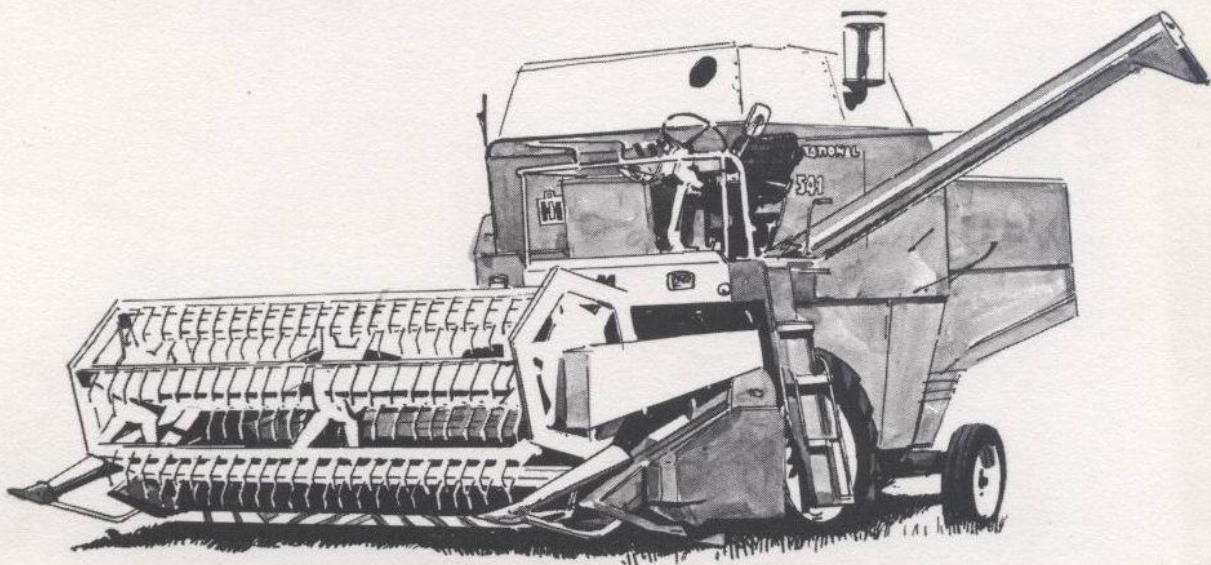

International

Mähdrescher

Technische Verbesserungen an Modellen

321 und 431

Die neue 541 Maschine

Maispflückvorsatz für 953 Mähdrescher

Plattformen der Baureihe 825

GER 1 - H