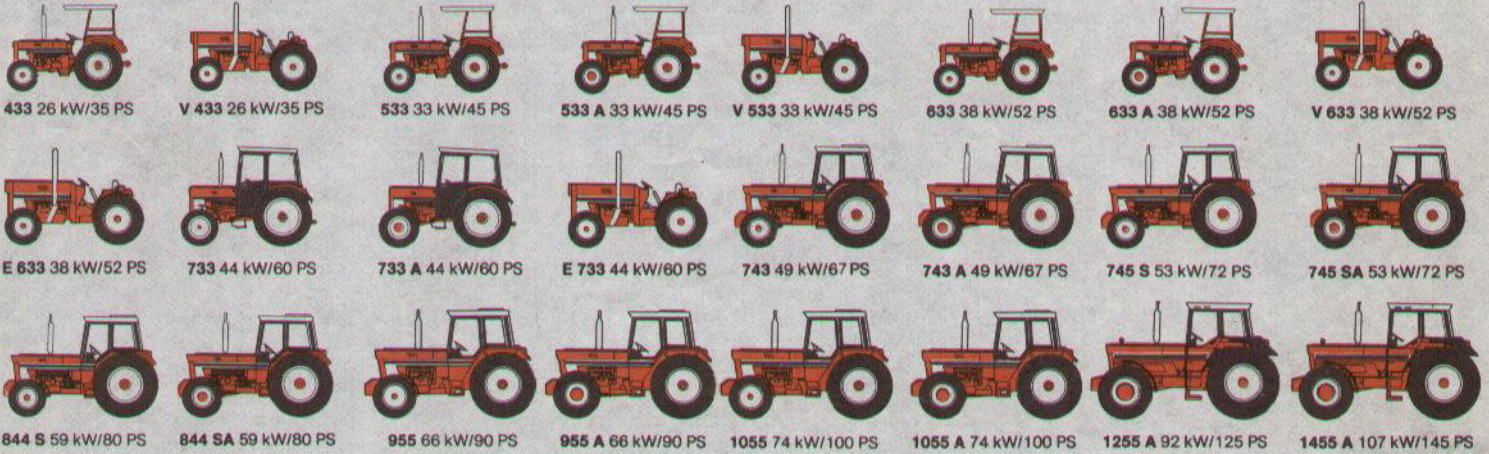

VERKAUFSPROGRAMM

Standard-Schmalspur-Plantagen- und Allrad-Schlepper

433 26 kW/35 PS V 433 26 kW/35 PS 533 33 kW/45 PS 533 A 33 kW/45 PS V 533 33 kW/45 PS 633 38 kW/52 PS 633 A 38 kW/52 PS V 633 38 kW/52 PS
 E 633 38 kW/52 PS 733 44 kW/60 PS 733 A 44 kW/60 PS E 733 44 kW/60 PS 743 49 kW/67 PS 743 A 49 kW/67 PS 745 S 53 kW/72 PS 745 SA 53 kW/72 PS
 844 S 59 kW/80 PS 844 SA 59 kW/80 PS 955 66 kW/90 PS 955 A 66 kW/90 PS 1055 74 kW/100 PS 1055 A 74 kW/100 PS 1255 A 92 kW/125 PS 1455 A 107 kW/145 PS

Mähdrescher

321 Schnittbreite 2,60 m; 3,10 m 431 Schnittbreite 3,10 m 923 Schnittbreite 3,10 m 541 Schnittbreite 3,10 m; 3,70 m 933 Schnittbreite 3,10 m; 3,70 m
 943 Schnittbreite 3,10 m; 3,70 m 953 Schnittbreite 3,70 m; 4,30 m AF 1420 Schnittbreite 3,10 m; 3,70 m AF 1460 Schnittbreite 4,30 m; 4,90 m AF 1480 Schnittbreite 4,90 m

Ballenpressen

425 Arbeitsbreite 1,60 m 435 Arbeitsbreite 1,60 m 445 Arbeitsbreite 1,80 m

Großballenpresse

2400 Arbeitsbreite 1,60 m

Anbaugeräte

PZ Zettrechwender Strela 2 Rotoren Universalheuer PZ Kombi-Heuer HS 360 2 Rotoren PZ Zettrechwender Super-Strela DS 5000 4 Rotoren PZ Rotorzettwender Flevo 480 4 Rotoren PZ Superschwader CZ 330 2 Rotoren