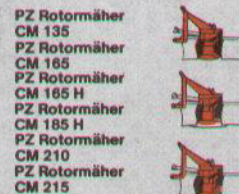

Mähdrescher

321 Schnittbreite 2,60 m; 3,10 m 431 Schnittbreite 3,10 m 923 Schnittbreite 3,10 m 541 Schnittbreite 3,10 m; 3,70 m 933 Schnittbreite 3,10 m; 3,70 m
 943 Schnittbreite 3,10 m; 3,70 m 953 Schnittbreite 3,70 m; 4,30 m AF 1420 Schnittbreite 3,10 m; 3,70 m AF 1460 Schnittbreite 4,30 m; 4,90 m AF 1480 Schnittbreite 4,90 m

Ballenpressen

425 Arbeitsbreite 1,60 m 435 Arbeitsbreite 1,60 m 445 Arbeitsbreite 1,80 m

Großballenpresse

2400 Arbeitsbreite 1,60 m

Anbaugeräte

PZ Zettrechwender Strela 2 Rotoren Universalheuer PZ Kombi-Heuer HS 360 2 Rotoren PZ Zettrechwender Super-Strela DS 5000 4 Rotoren PZ Rotorzettwender Flevo 480 4 Rotoren PZ Superschwader CZ 330 2 Rotoren